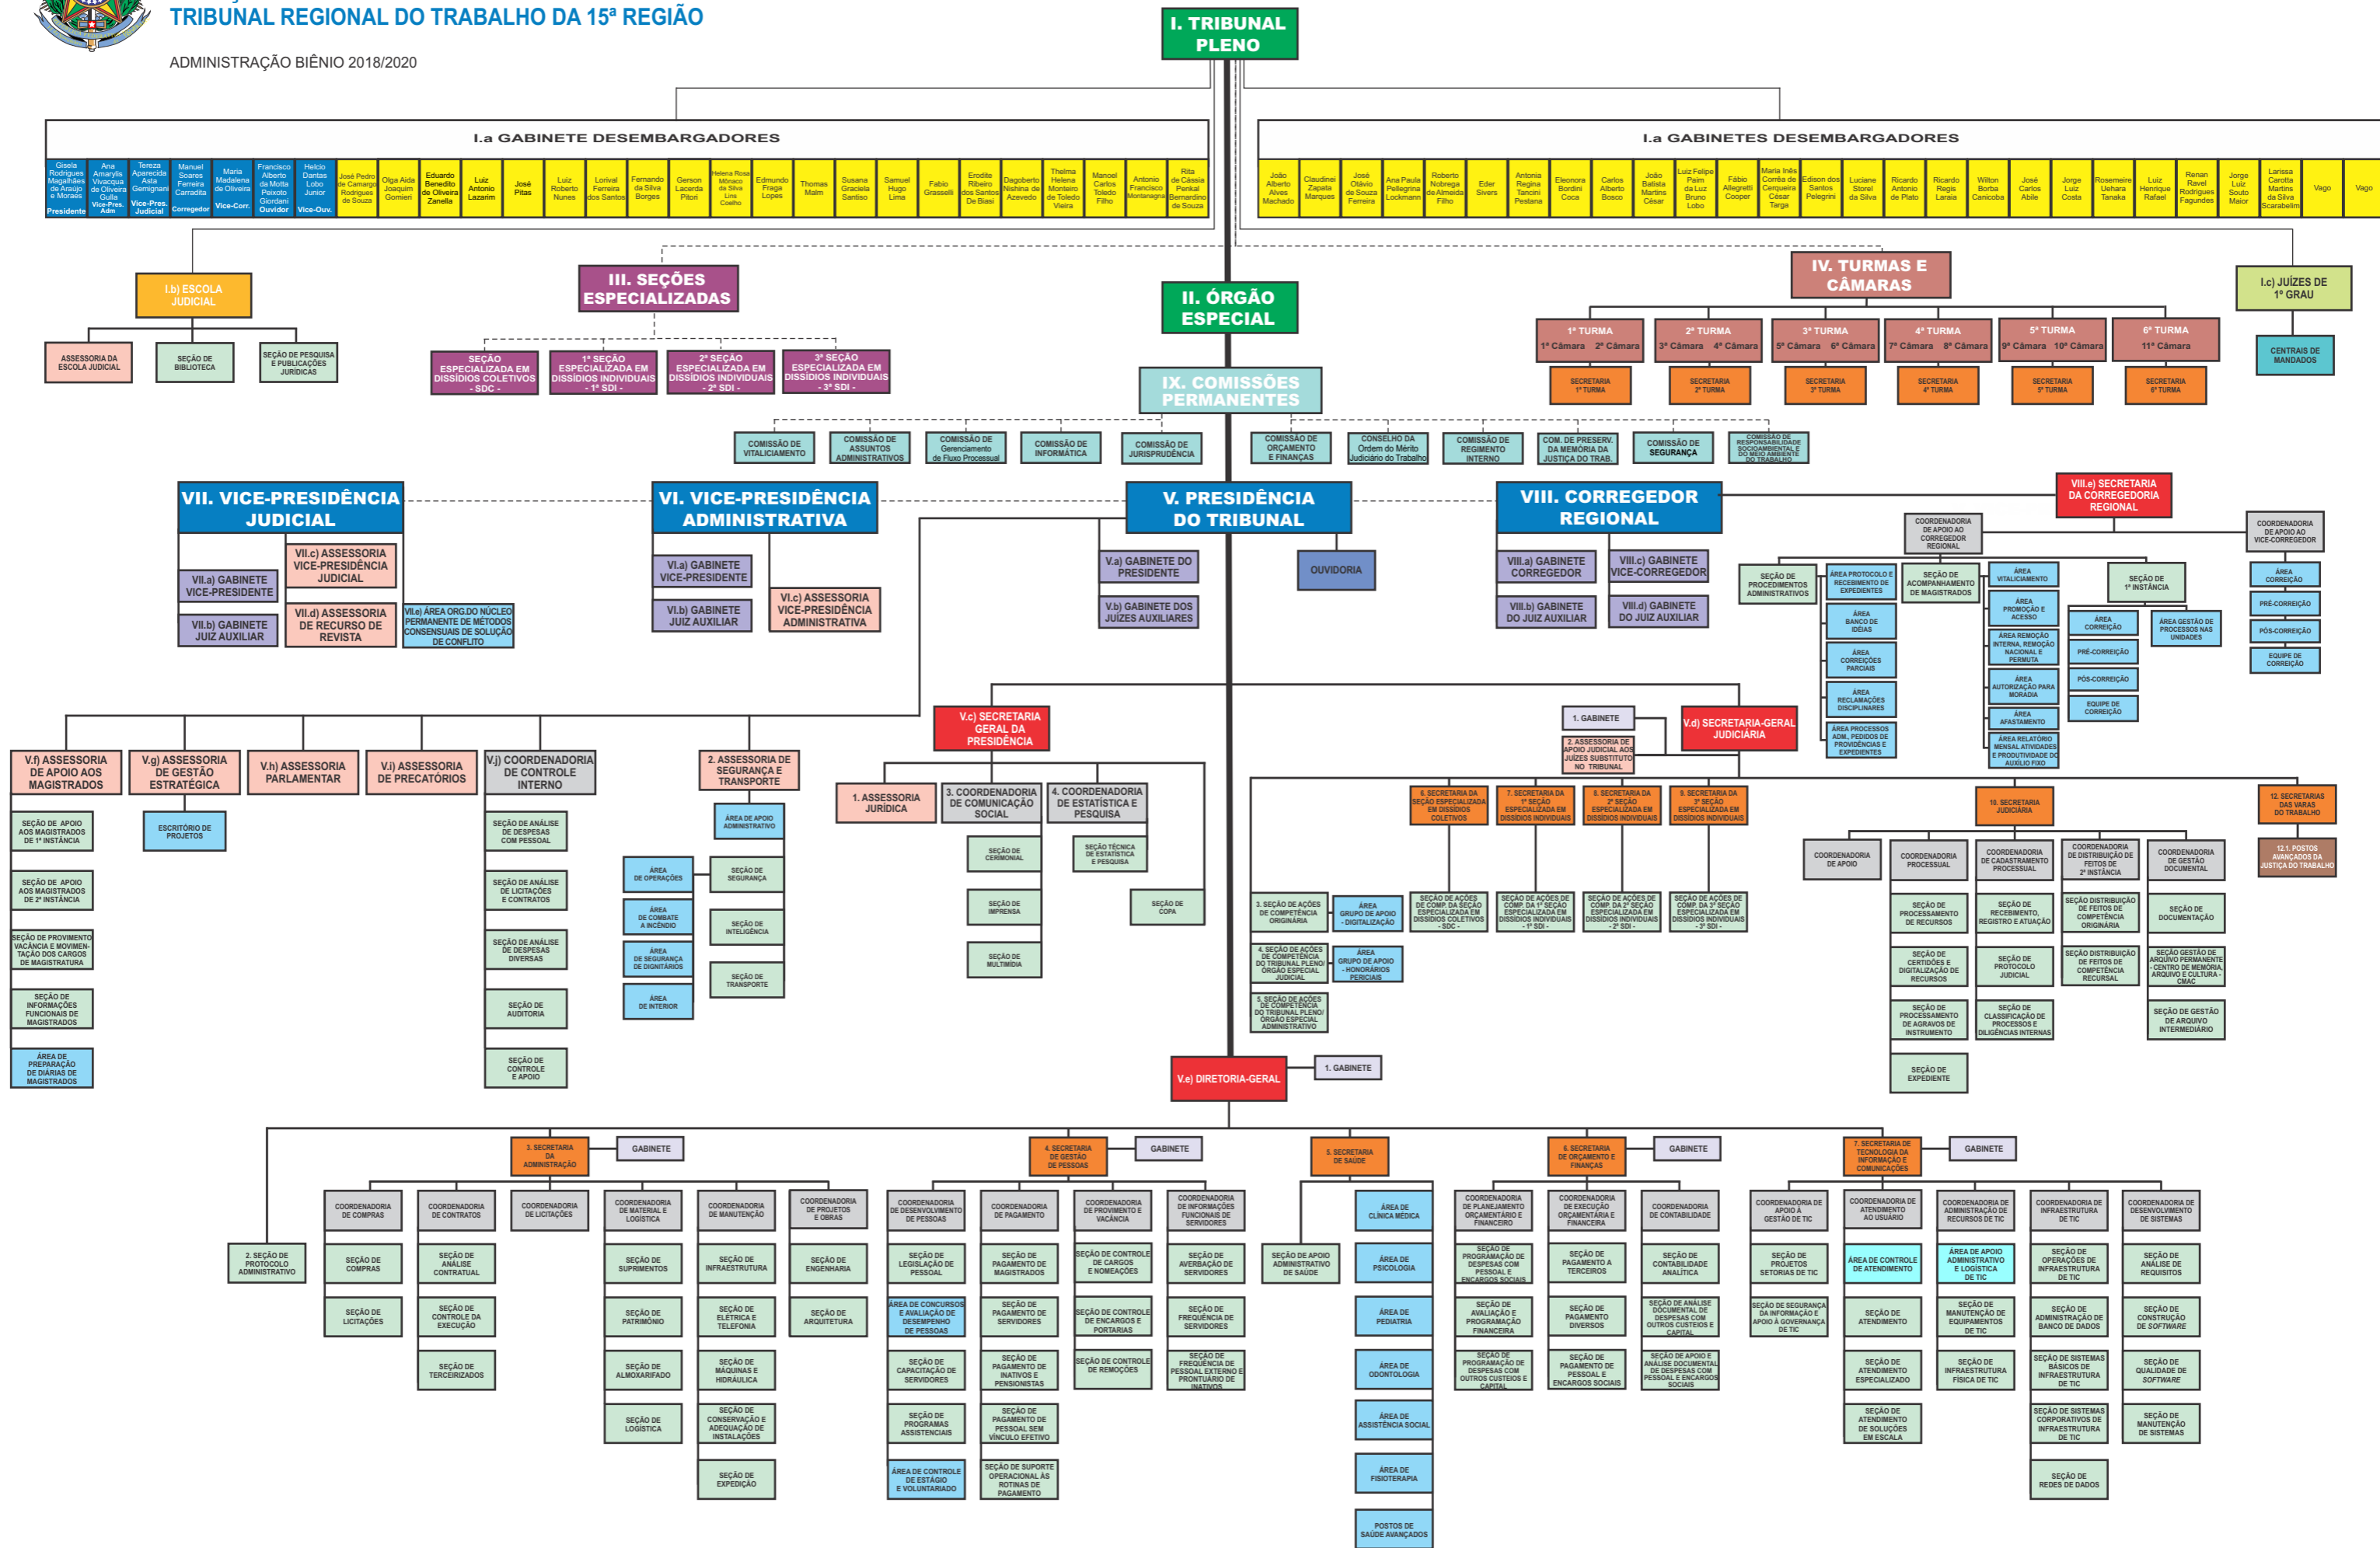

**PODER JUDICIÁRIO
JUSTIÇA DO TRABALHO
TRIBUNAL REGIONAL DO TRABALHO DA 15ª REGIÃO**

ADMINISTRAÇÃO BIÊNIO 2018/2020

ORGANOGRAMA - TRT 15ª REGIÃO

LEGENDA

ÓRGÃO DIRETIVO	GABINETE DESEMBARGADOR	POSTO AVANÇADO DA JUSTIÇA DO TRABALHO	COMISSÃO PERMANENTE	TURMA	SEÇÃO ESPECIALIZADA	ESCOLA JUDICIAL	GABINETE DE ÓRGÃO DIRETIVO	GABINETE DIRETORIA E SECRETARIA GERAL	DIRETORIA E SECRETARIA GERAL	SECRETARIA	SEÇÃO	COORDENADORIA	ÁREA	ASSESSORIA	JUIZES 1º Grau	CENTRAIS DE MANDADOS
----------------	------------------------	---------------------------------------	---------------------	-------	---------------------	-----------------	----------------------------	---------------------------------------	------------------------------	------------	-------	---------------	------	------------	----------------	----------------------

CANALIS DE COMANDO / SUBORDINAÇÃO (Solid lines)

CANALIS DE FUNCIONALIDADE (Dashed lines)